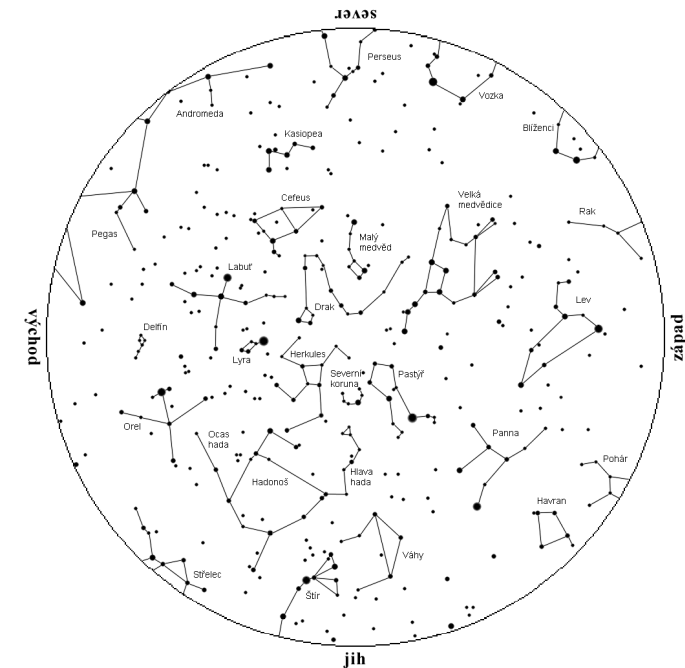

03. 6. 09 h Saturn v opozici se Sluncem

03. 6. 12 h Saturn nejbliže Zemi (1 348,6 milionu km)

03. 6. 13 h Měsíc v přízemí (361 126 km)

05. 6. 05 h Měsíc v novu (4:59)

05. 6. 11 h Merkur v největší západní elongaci (24° od Slunce)

Jan Veselý

Königgrätz 1866 • 2016

Na vrchu Chlum u Hradce Králové se 3. července 1866 odehrála rozhodující bitva Prusko-rakouské války. Ke vzpomínkovým akcím se přidá i digitální planetárium mimořádnými programy 1. a 2. července od 19:30. Návštěvníci se podívají, co mohli na obloze vidět vojáci chystající se do bitvy v noci z 2. na 3. července 1866, měli-li vůbec čas a potřebu obracet zraky k nebi. Součástí pořadu bude také předpremiéra digitální show Sen o létání, jež se na pravidelný program planetária dostane až na podzim. Během strhující cesty historií létání od čínských draků až k vesmírným lodím se mimo jiné ocitneme uprostřed letecké bitvy a také se dozvíme, k čemu se v 19. století v bitvách (u Hradce Králové ještě nikoli) používaly balóny. Rezervace míst na tyto mimořádné programy bude zahájena 30 dní předem na www.hkpoint.cz.

Dynamická Země

Dokument zavede diváka přímo do srdce zuřícího hurikánu, do vod rozbořených oceánů, k podmořským sopkám i do těsné blízkosti žraloků a velryb. Budeme sledovat cestu energie vyzařované Sluncem, ovlivňující dění na naší planetě – atmosféru, oceány i samotné živé organismy. Obraz byl vytvořen na základě přesných dat ze satelitního monitorování i modelů vytvořených superpočítači.

Zdroje použitých fotografií: www.hrajme-si-i-hlavou.cz, <https://svs.gsfc.nasa.gov>

HVĚZDÁRNA A PLANETÁRIUM v Hradci Králové

Noční obloha 15. června ve 23 hodin SELČ na 50° severní šířky.

MĚSÍČNÍK

červen 2016