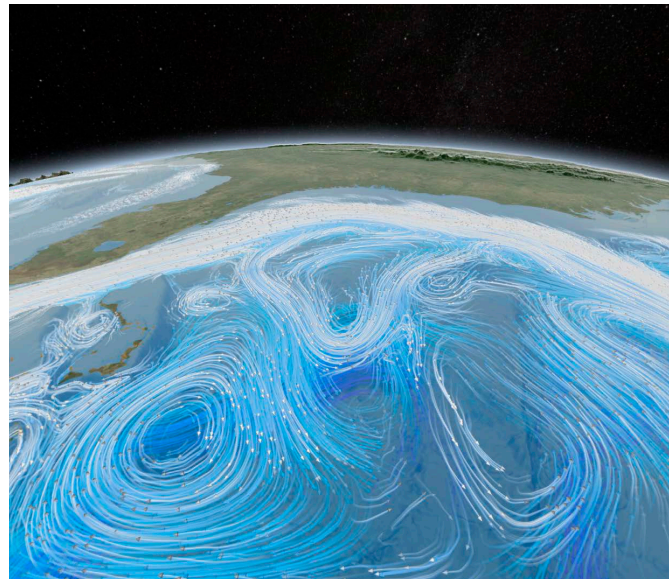

Letos půjde o „souboj živlů“ – země, vody, vzduchu a ohně. Dělení přírody na živly pochází ze starověku a používáme je dodnes. Jen místo „živly“ říkáme „skupenství látky“ a nazýváme je pevná látka, kapalina, plyn a plazma. V každé době znějí učené jiná slova, ale pohled na přírodu zůstává stejný. K astronomii má téma živlů velmi blízko. Filozof Plato ve 4. století před naším letopočtem přidělil jednotlivým živlům geometrická tělesa, pravidelné mnohostěny (čtyřstěn, šestistěn, osmistěn a dvacetistěn; dvanáctistěn pak přiřadil celému Universu). Johannes Kepler v 16. století vložil tyto mnohostěny mezi sféry planet a díky tomu objevil zákony pohybu planet. Ze živlů nejvíce souvisí s astronomií plazma – téměř všechny svítící objekty ve vesmíru jsou tvořeny plazmatem. V případě hvězd jde o žhavé plazma, a proto bude jako obvykle za příznivého počasí na nábřeží možné pozorovat pomocí dalekohledů hvězdu Slunce a její atmosféru. Pomocí menších dalekohledů pak okolí. Za správné odpovědi na soutěžní otázky u různých stánků bude možné získat Hlavouny a ty směnit za různé odměny. Mezi nimi budou i vstupenky na podvečerní program v planetáriu. Na červen jsme zařadili digitální show Dynamická Země, v níž se diváci chvílemi ocitají doslova uprostřed souboje živlů.

Dynamická Země

Dokument zavede diváka přímo do srdce zuřícího hurikánu, do vod rozbořených oceánů, k podmořským sopkám i do těsné blízkosti žraloků a velryb. Budeme sledovat cestu energie vyzařované Sluncem, ovlivňující dění na naší planetě – atmosféru, oceány i samotné živé organismy. Obraz byl vytvořen na základě přesných dat ze satelitního monitorování i modelů vytvořených superpočítači.