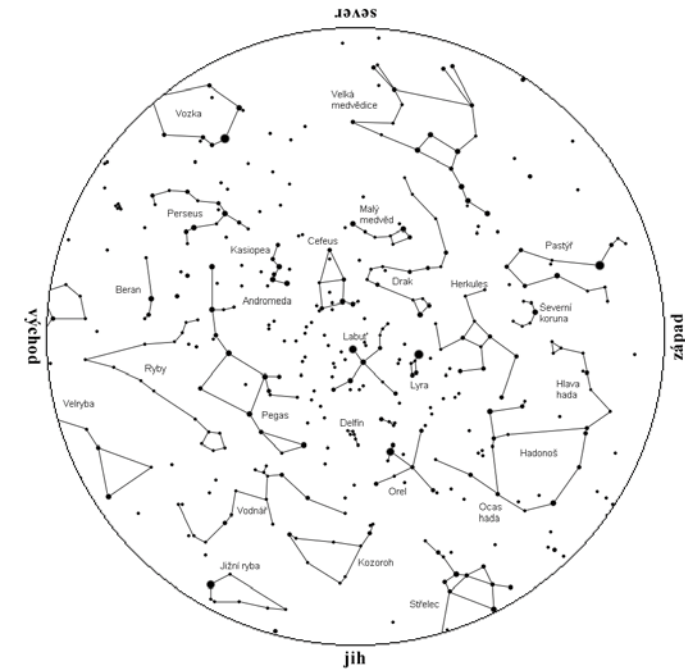

20. 10. 05 h Merkur v největší východní elongaci (25° od Slunce)

21. 10. 10 h Měsíc v konjunkci s β Gem (Pollux 6,18° severně)

21. 10. 15 h Měsíc v poslední čtvrti (14:39)

22. 10. maximum meteorického roje Orionid (ZHR 18)

28. 10. 05 h Měsíc v novu (4:38)

28. 10. 09 h Uran v opozici se Sluncem

31. 10. 16 h Měsíc v konjunkci s Jupiterem (Jupiter 0,38° jižně)

Časové údaje jsou uvedené v SELČ.

Zdroj: Rozeňhal, J. aj. *Hvězdářská ročenka 2019, HaP Praha, 2018*

Roman Gazsi a Mgr. Tomáš Kos

Zdroje použitých fotografií: HPHK, NASA, Marek Tušíl, Roman Gazsi, Tomáš Kos

HVĚZDÁRNA A PLANETÁRIUM v Hradci Králové

Noční obloha 15. října ve 20 hodin SELČ na 50° severní šířky.