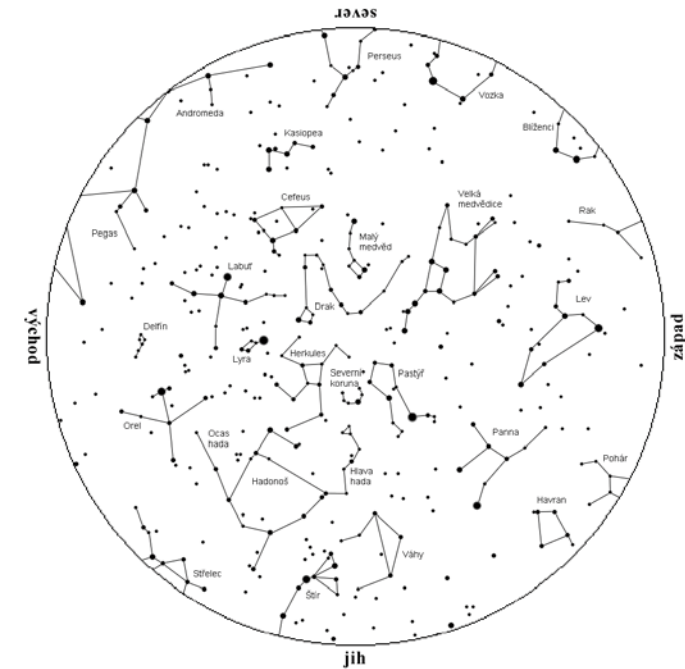

## Buňka! Buňka! Buňka!

V zábavném dokumentu **Buňka! Buňka! Buňka!** tentokrát podnikneme fantastickou a mírně ztřeštěnou cestu k těmto drobným stavebním dílkům lidského těla. Budeme sledovat vznik a vývoj nového lidského života od okamžiku stvoření až do doby těsně před jeho narozením. Prozkoumáme buňky zevnitř, odhalíme tajemství dědičnosti a rozpleteme šifru jménem DNA.

Zdroje použitého obrazového materiálu:  
PřF UHK,  
<http://www.fddb.org/fulldome-shows/cell-cell-cell/>, <http://cell-cell-cell.com/>

HVĚZDÁRNA  
A PLANETÁRIUM  
v Hradci Králové

Noční obloha 15. června ve 23 hodin SELČ na 50° severní šířky.

# MĚSÍČNÍK